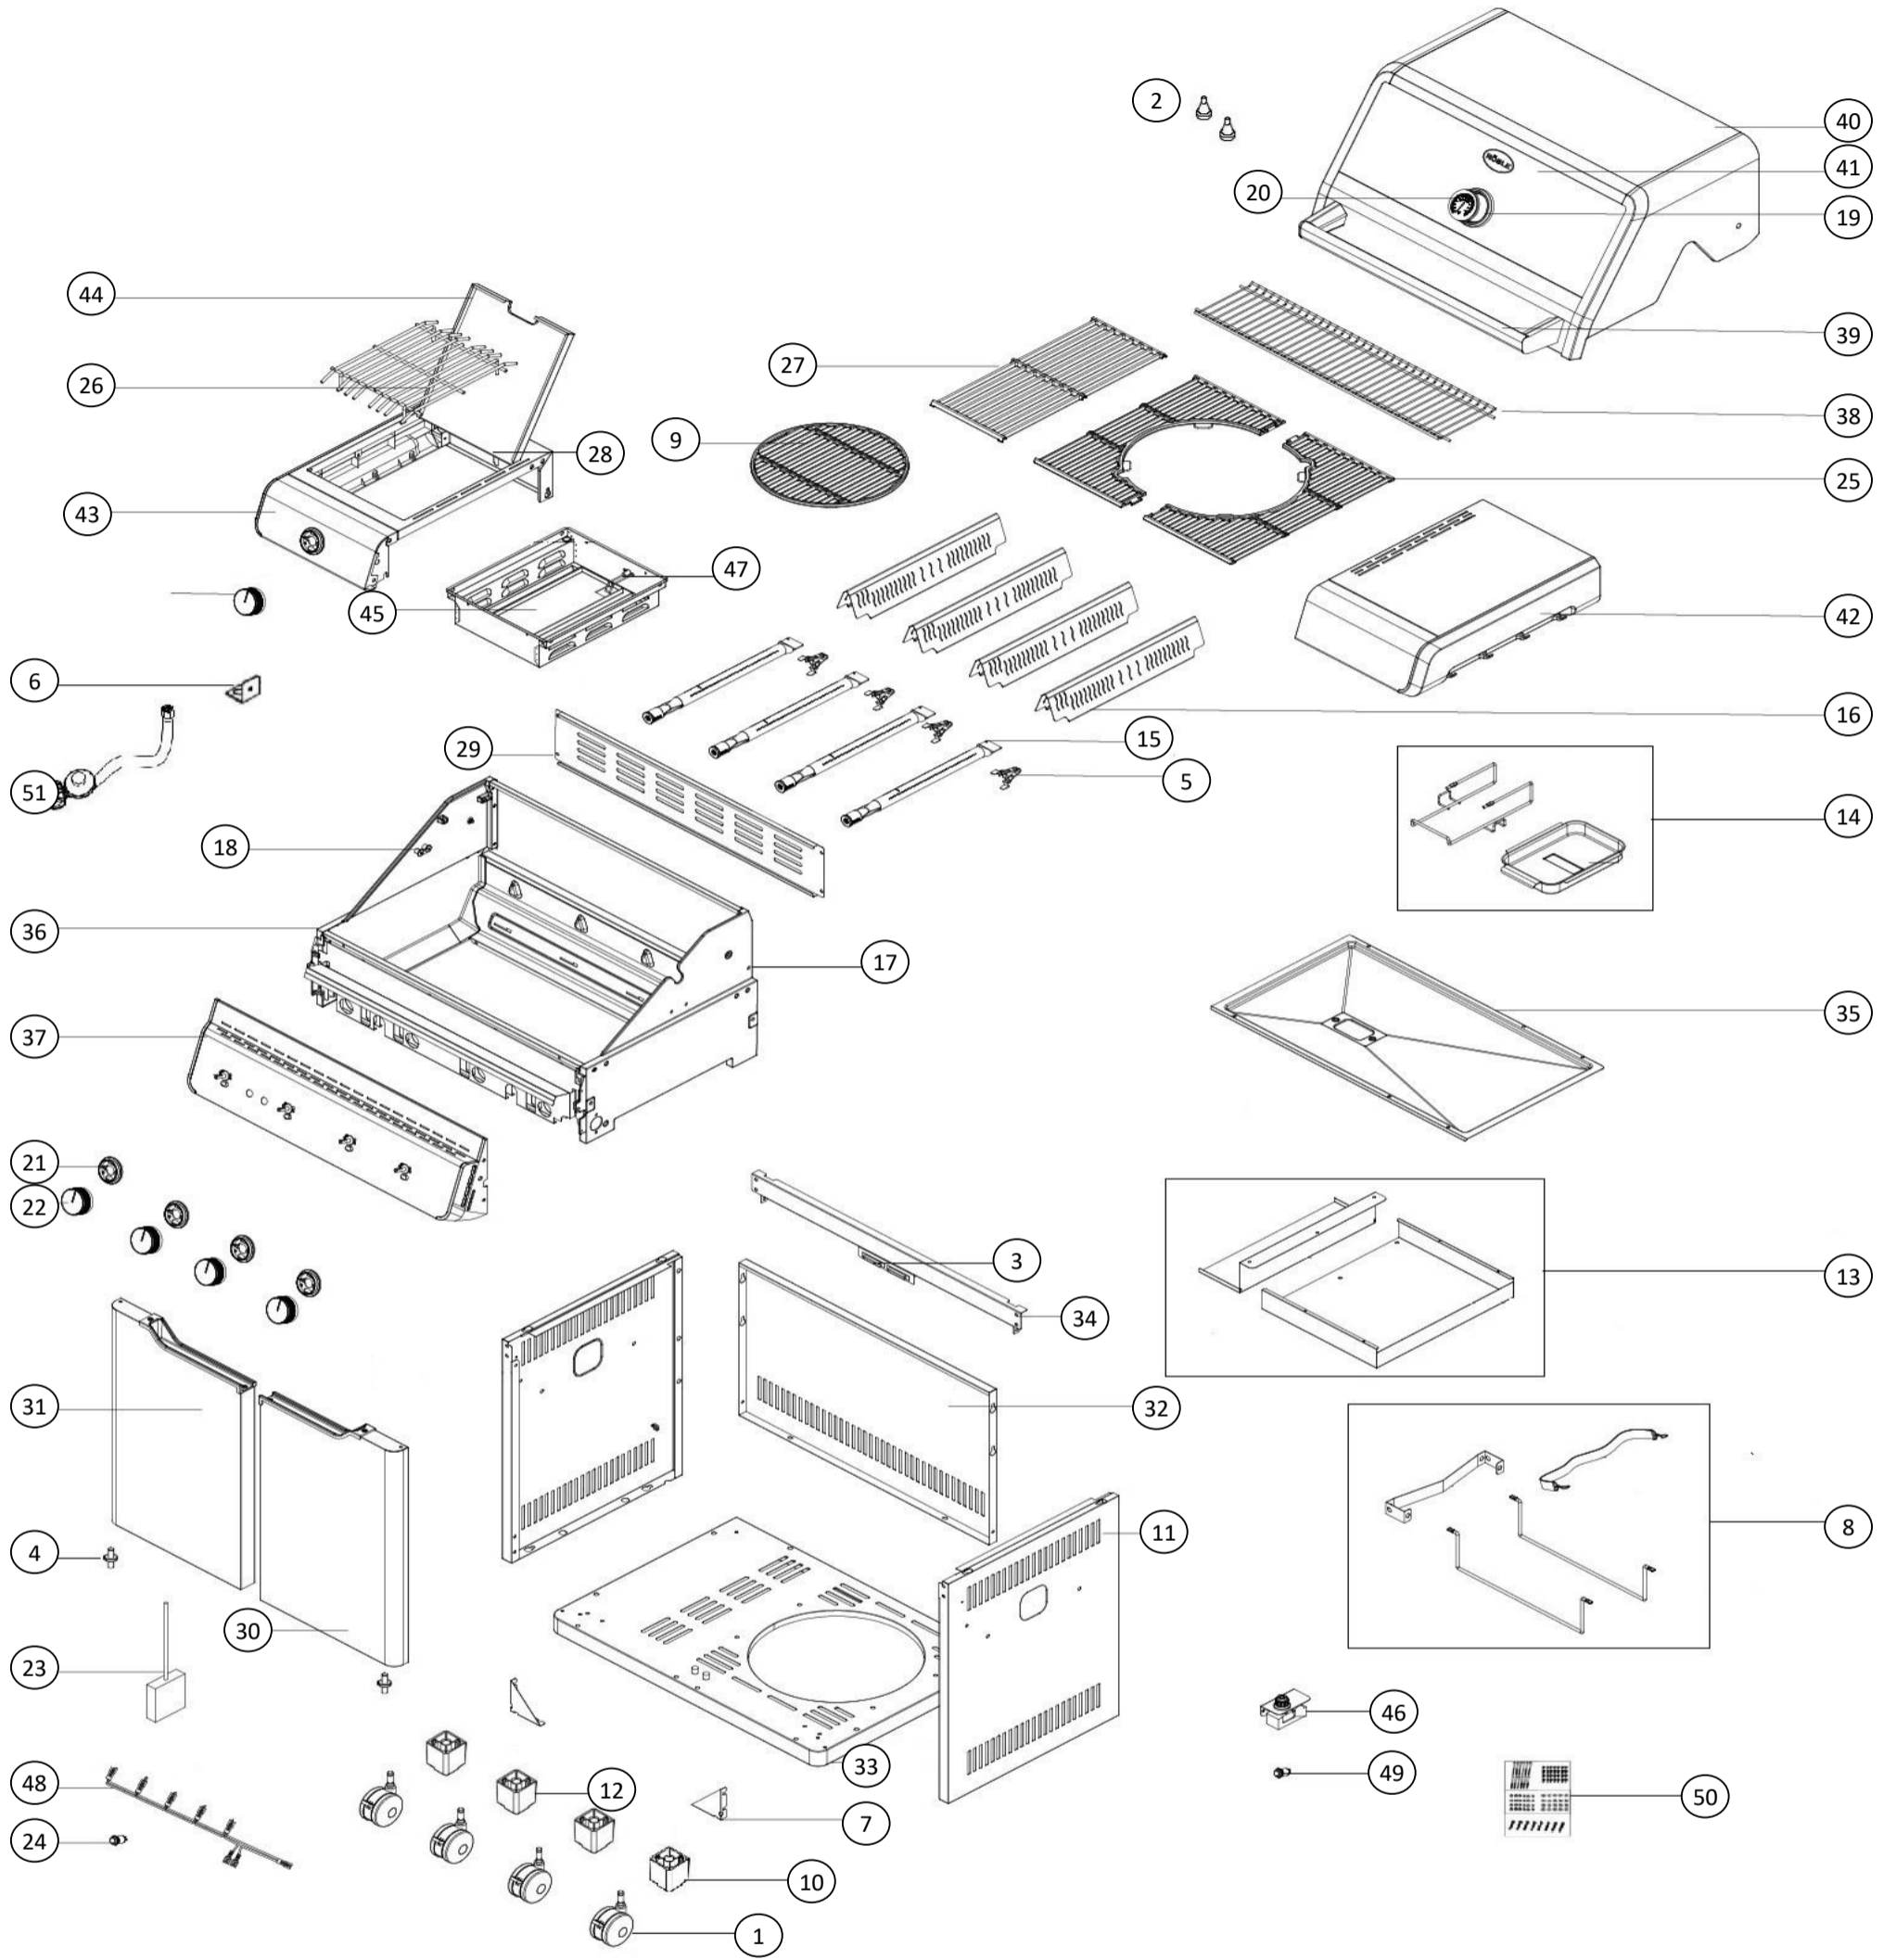

Durch Anklicken der Nummer wird das Ersatzteil auf der Homepage angezeigt!

Ersatzteilliste

251052 Gasgrill ALLFLAME Prime 4 50mbar matt schwarz

Ersatzteilliste

251052 Gasgrill ALLFLAME Prime 4 50mbar matt schwarz