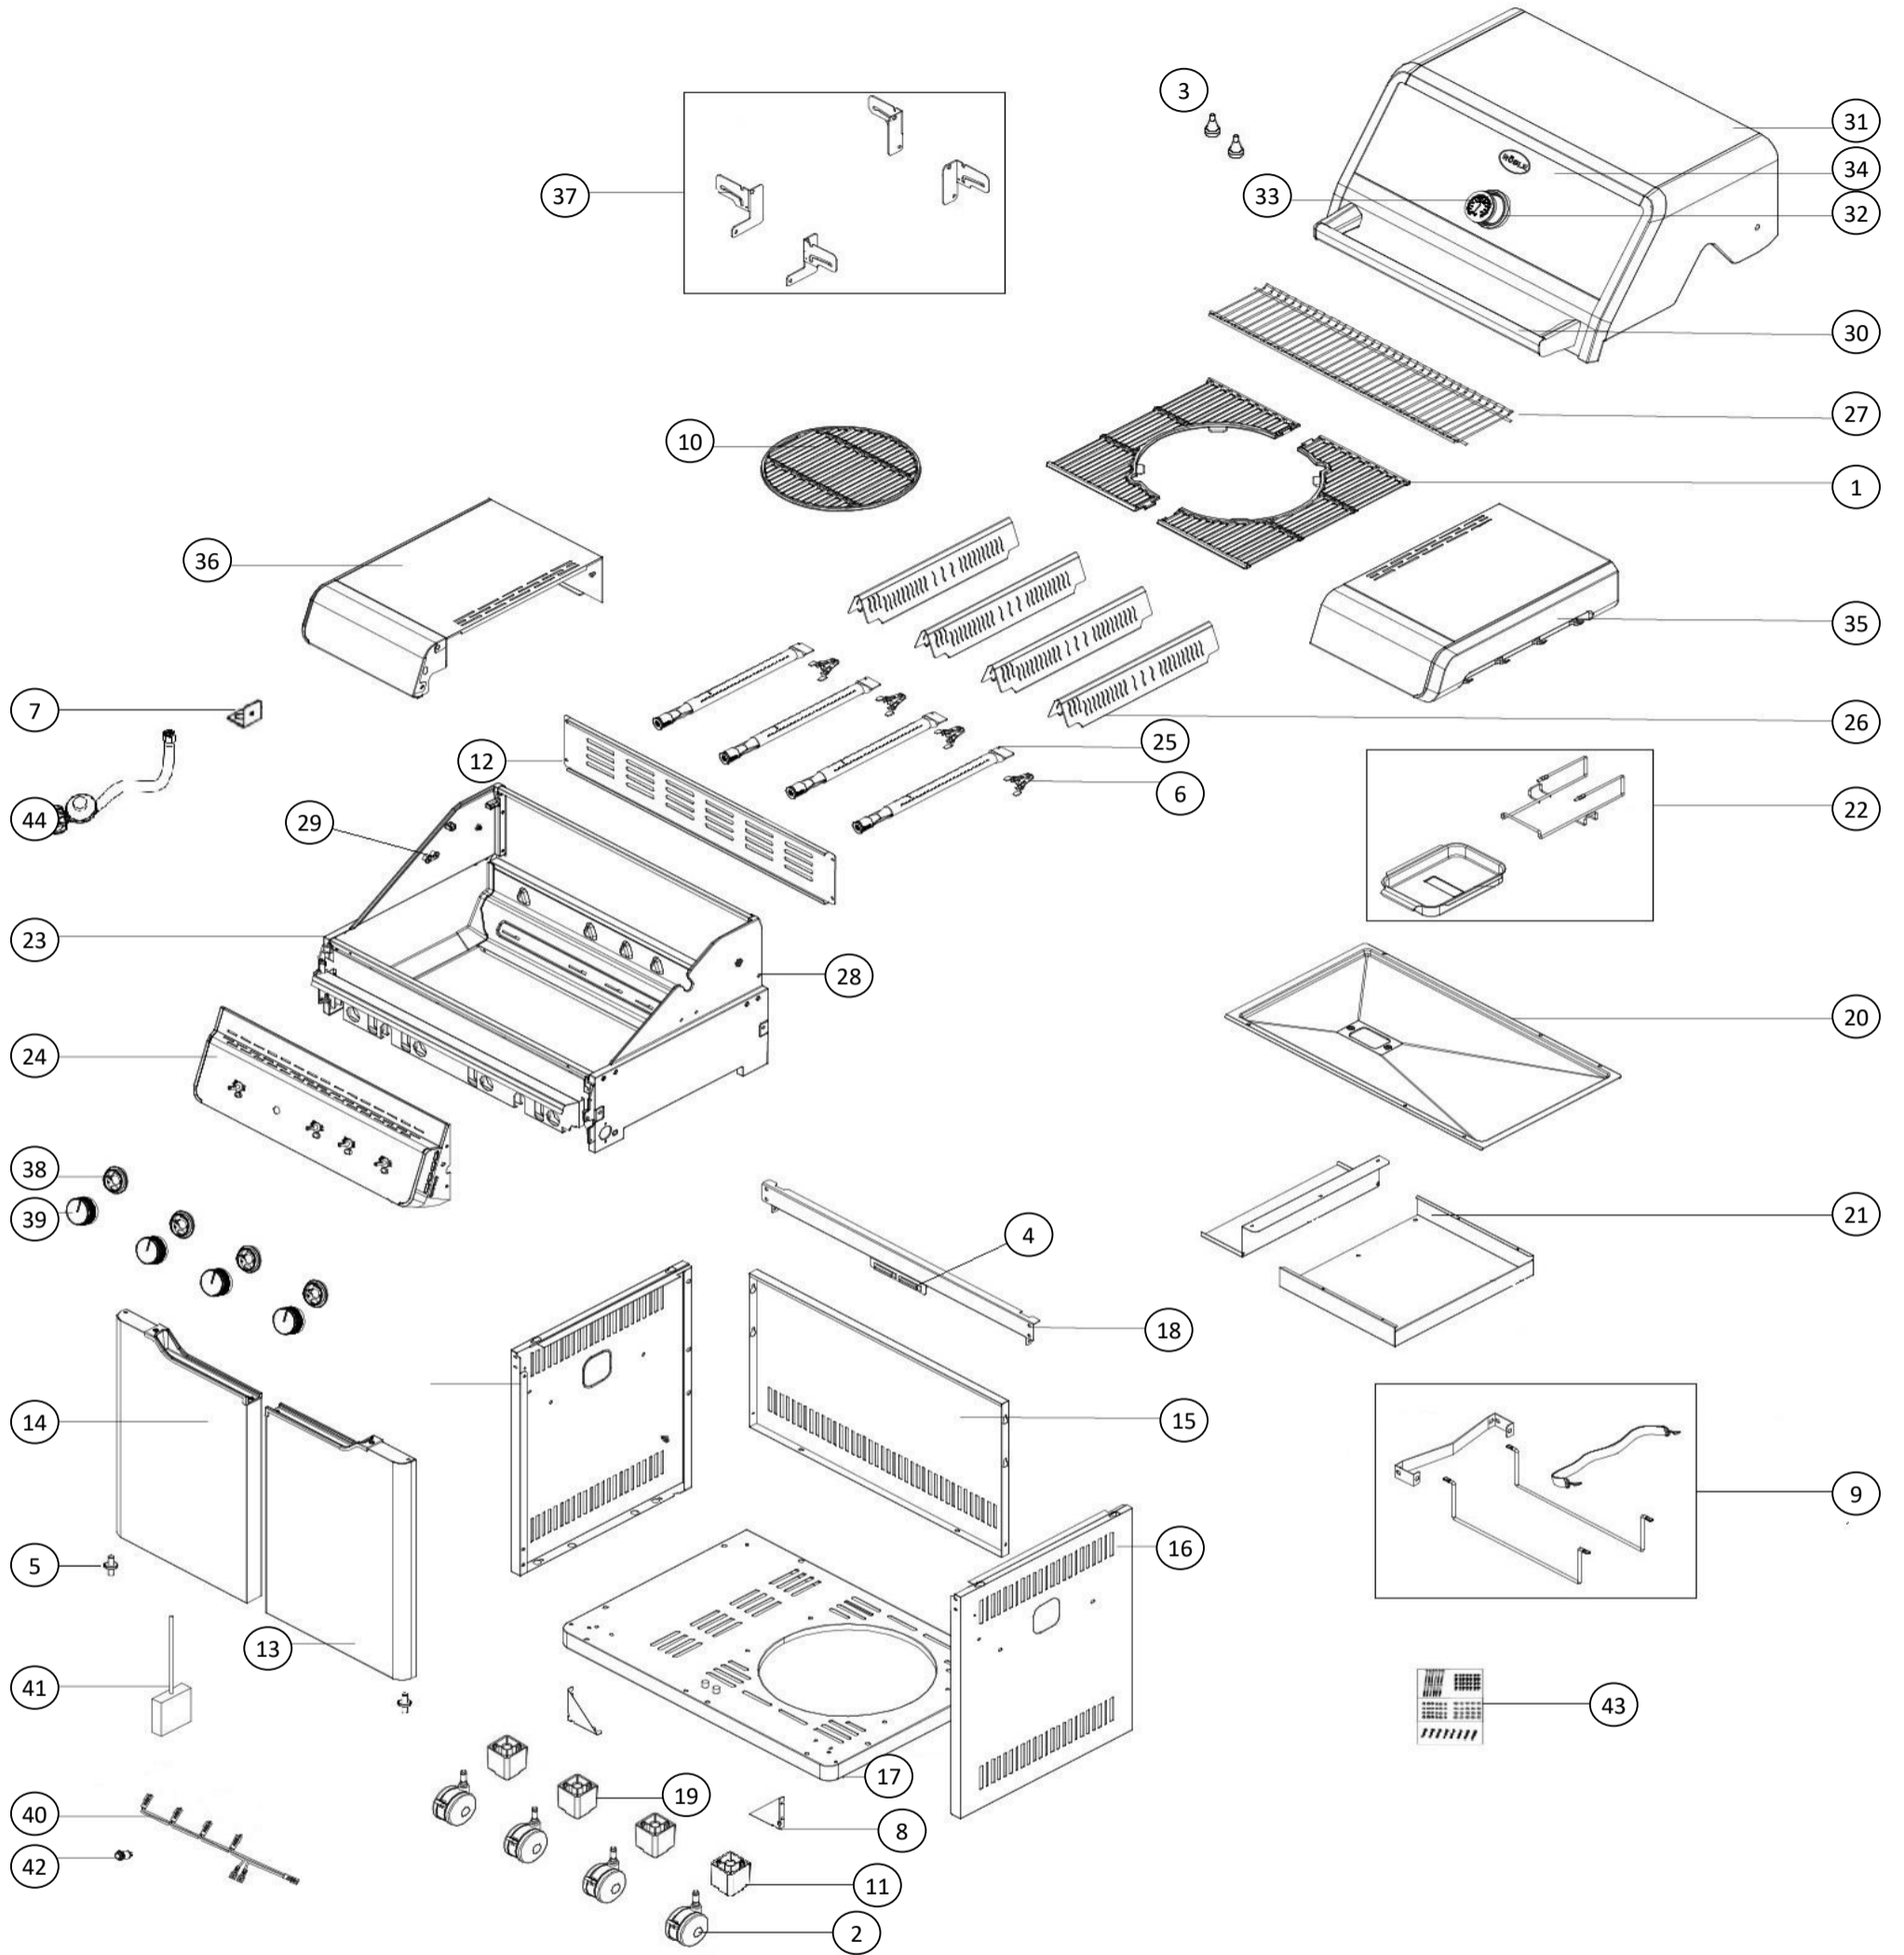

# Ersatzteilliste

251051 Gasgrill ALLFLAME Peer 3 50mbar matt schwarz