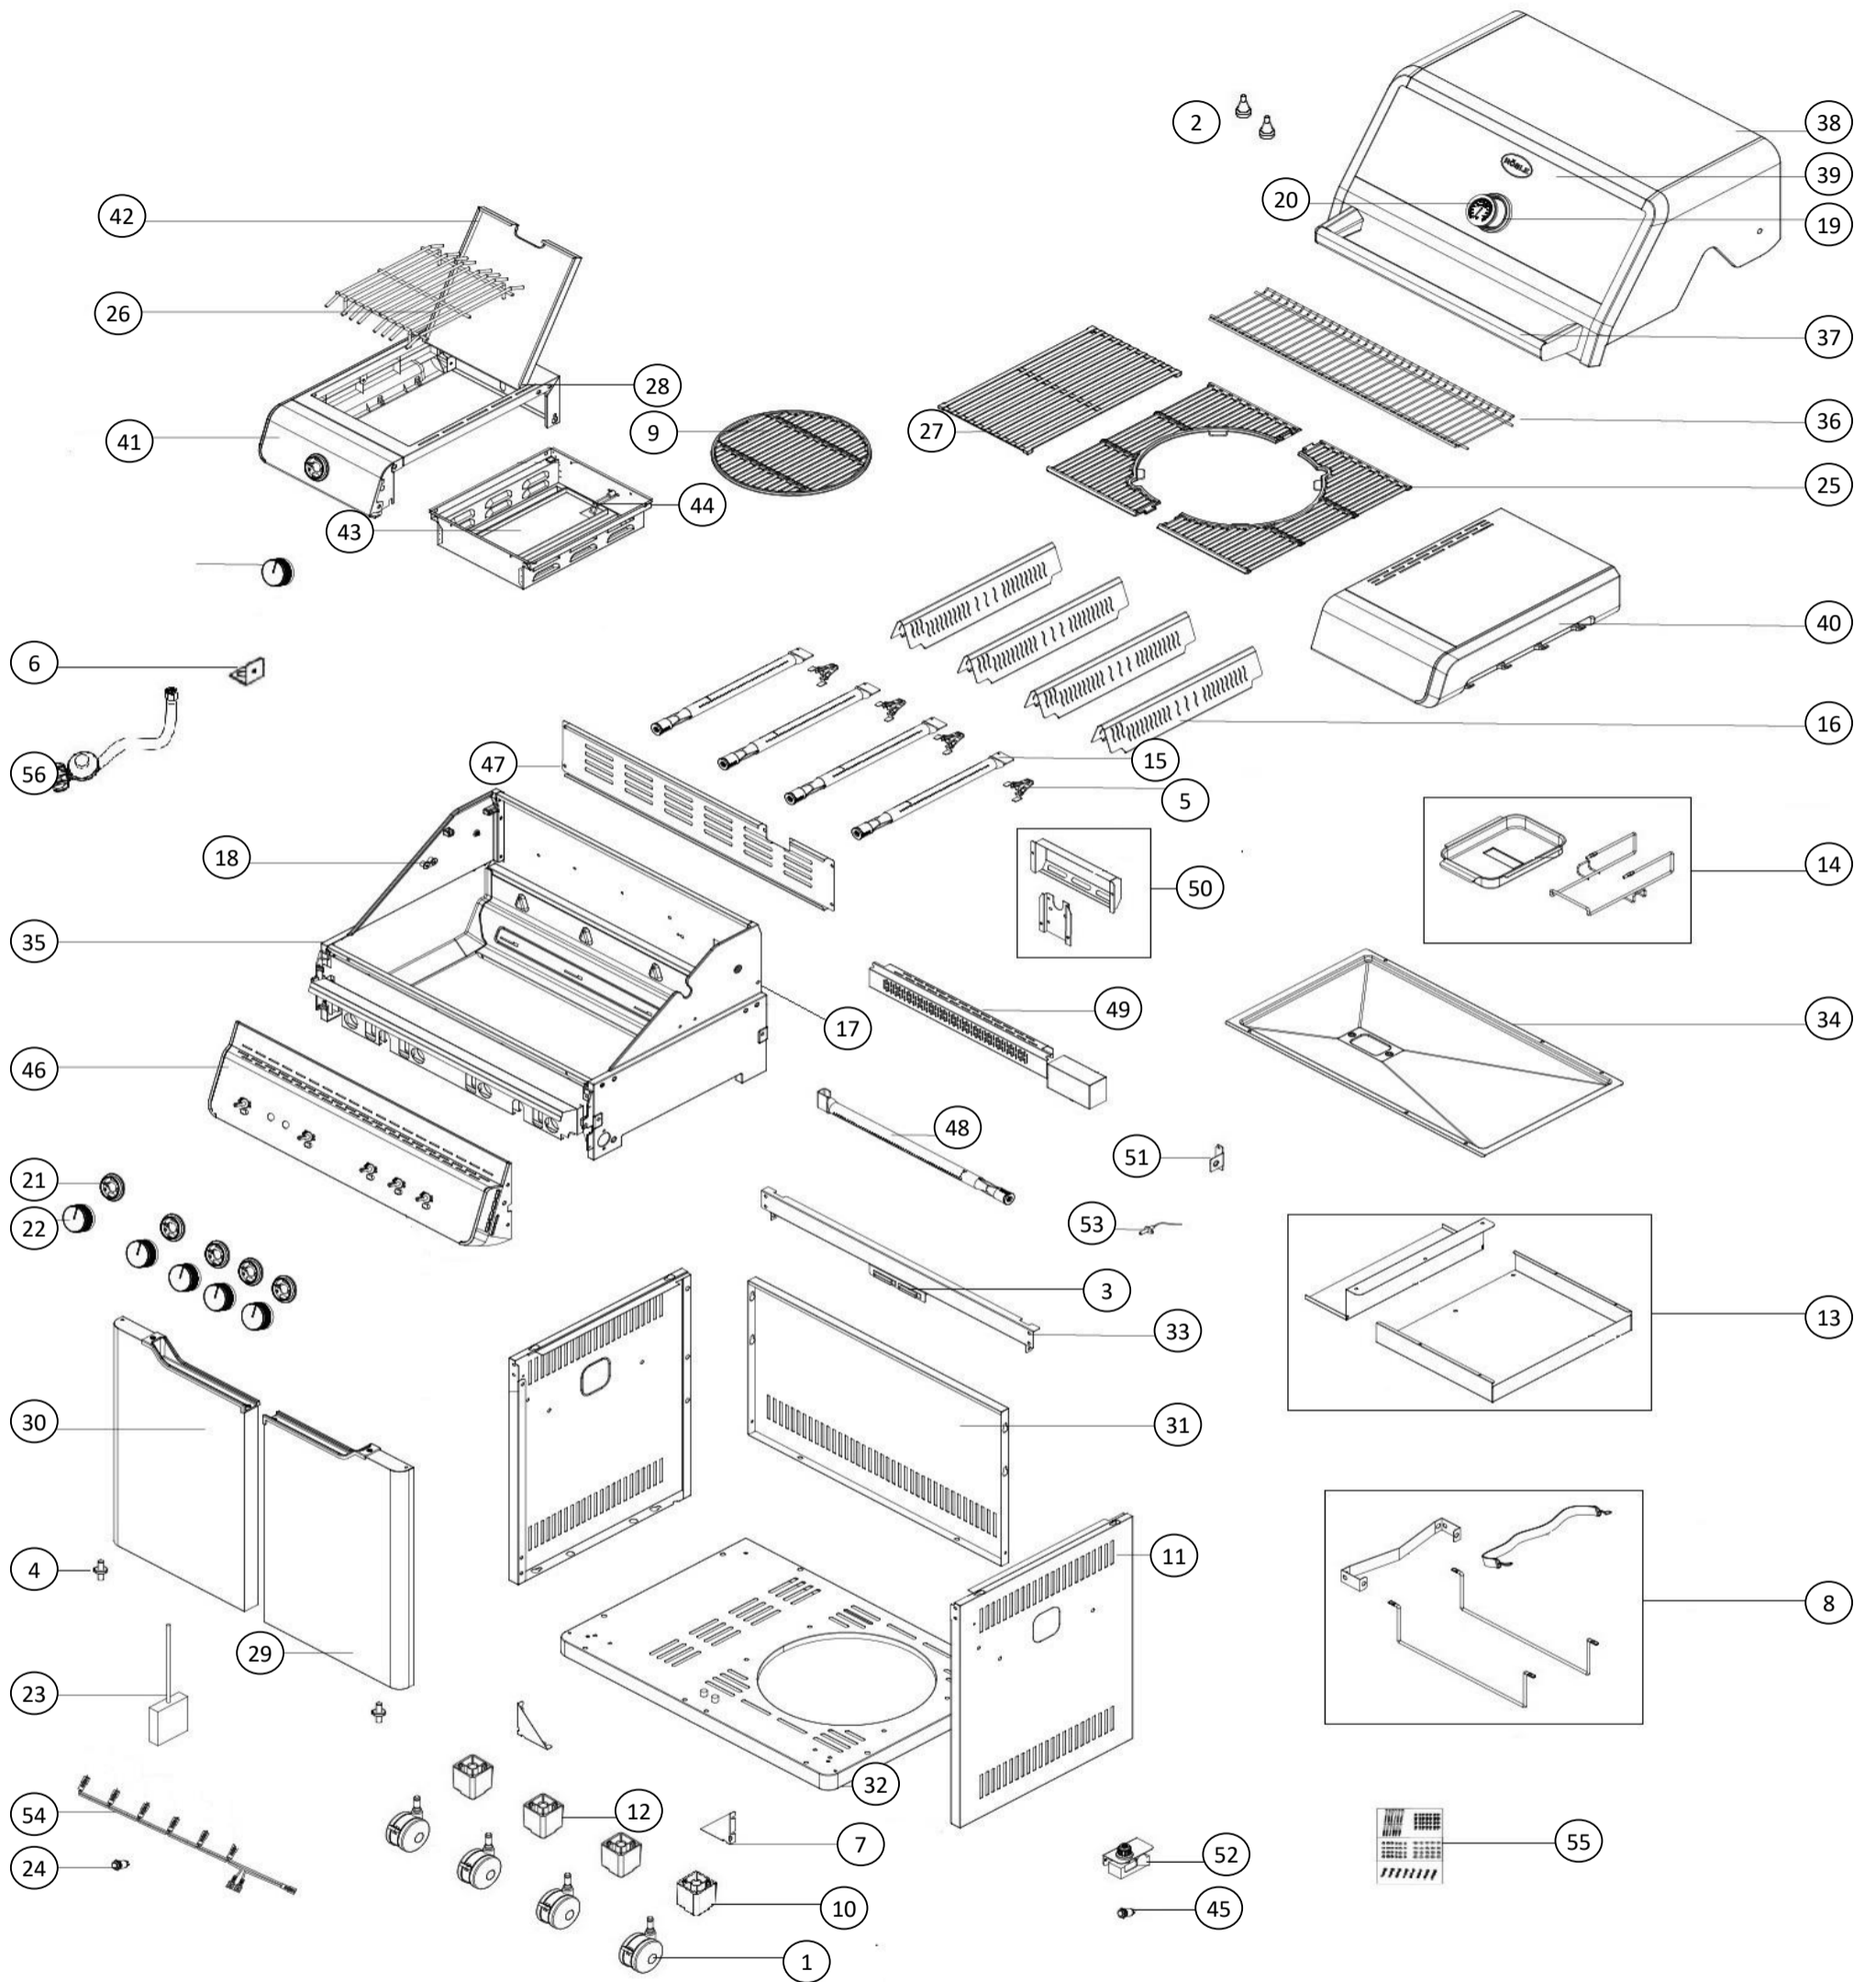

Ersatzteilliste

251053 Gasgrill ALLFLAME Hero 4 50mbar matt schwarz

Ersatzteilliste

251053 Gasgrill ALLFLAME Hero 4 50mbar matt schwarz

Stand: 27.03.2025

Nr.	Art. Nr.	Beschreibung
1	270055	Rolle VIDERO/ALLFLAME
2	270060	Gummifüße Deckel ALLFLAME/VIDERO/ARTISO
3	270106	Türmagnet ALLFLAME/VIDERO/ARTISO
4	270107	Türscharnier ALLFLAME/VIDERO/ARTISO
5	270108	Befestigungsklammer Brenner ALLFLAME/VIDERO
6	270112	Winkel Gasschlauch ALLFLAME/VIDERO/ARTISO
7	270170	Versteifungswinkel Schrank VIDERO NERO/PRO schwarz-matt 2Stk
8	270408	Aufnahme Gasflasche VIDERO G3-S/4-S/6-S schwarz 11 Kg
9	270483	Grillrost Einsatz Vario+ VIDERO Gusseisen Ø 30,5 cm
10	270525	Steckblock für Rolle VIDERO inkl. Montageschrauben
11	270814	Unterschrank Seitenwand re/li 3/4/6 matt-schwarz
12	270821	Steckblock f. Rolle vorne ALLFLAME (inkl. Schrauben)
13	270825	Hitzeisolierung Fettableitblech ALLFLAME inkl. Schrauben)
14	270826	Fettauffangschale ALLFLAME (inkl. Haltebügel)
15	270839	Edelstahlbrenner ALLFLAME 50mbar 1 St
16	270841	Wärmeverteiler ALLFLAME + Crispzone Edelstahl
17	270847	Anschlagpuffer Silikon, 4er set
18	270848	Drehspießaufnahme links (mit Montageschraube)
19	270860	Rosette f. Thermometer ALLFLAME matt-schwarz
20	270861	Thermometer mit Rosette ALLFLAME inkl. Mutter schwarz
21	270877	Rosette f. Drehknopf m. LED-Beleuchtung ALLFLAME
22	270878	Drehknopf ALLFLAME matt-schwarz
23	270883	Batteriefach ALLFLAME
24	270884	Druckknopf f. Beleuchtung ALLFLAME
25	250442	Grillrost Vario+ VIDERO G2/G4/G6 Gusseisen 48x45 cm
26	270137	Grillrost Primezone VIDERO S-Modelle Edelstahl
27	270481	Grillrost groß VIDERO MJ21 Gusseisen 24x45 cm
28	270542	Steckbolzen mit Rückstellfeder f. VIDERO Abdeckung
29	270806	Unterschrank Türe rechts ALLFLAME 4 matt-schwarz
30	270809	Unterschrank Türe links ALLFLAME 4 matt-schwarz
31	270812	Unterschrank Rückwand ALLFLAME 4 matt-schwarz
32	270816	Unterschrank Boden ALLFLAME 4 matt-schwarz
33	270819	Unterschrank Verstärkung vo. ALLFLAME 4 matt-schwarz
34	270823	Fettableitblech ALLFLAME 4 Edelstahl m. Hitze-Abschirmblech
35	270829	Brennkammer ALLFLAME Hero 4 (o. Brenner)
36	270845	Warmhalterost ALLFLAME 4 Edelstahl
37	270855	Deckelgriff ALLFLAME 4 matt-schwarz mit Aufnahme, Schrauben
38	270858	Deckel ALLFLAME 4 (o. Griff, matt-schwarz) mit Schrauben
39	270863	Glaseinsatz ALLFLAME 4 (mit Dichtung)
40	270866	Ablagetisch rechts ALLFLAME 4/6 o. Brenner matt-schwarz
41	270869	Ablagetisch links Primezone ALLFLAME o. Brenner, Deckel
42	270870	Abdeckung f. Seitenbrenner ALLFLAME
43	270871	Infrarotbrenner Primezone ALLFLAME (30/50mbar)
44	270874	Zündfinger Primezone mit Zündkabel
45	270885	Druckknopf f. Zündung ALLFLAME
46	270833	Bedienkonsole ALLFLAME Hero 4 (50mbar mit Ventileinheit)
47	270842	Brennkammer Rückwand ALLFLAME Hero4 schwarz inkl. Schrauben
48	270849	Back Burner Brenner ALLFLAME 50mbar (mit Montageschraube)
49	270851	Abdeckblech Set Back Burner vorne (mit Schrauben)
50	270852	Abdeckblech Set Back Burner hinten (mit Schrauben)
51	270853	Montagehalter Back Burner Düse mit Sicherung, Schrauben
52	270872	Zündmodul ALLFLAME Hero 4/6
53	270875	Zündfinger Backburner Hero 4 mit Zündkabel
54	270881	Kabelstrang Set ALLFLAME Hero 4
55	270962	Schraubensatz ALLFLAME PRIME/HERO
56	270489	Druckregler VIDERO/ARTISO 50mbar D/AT