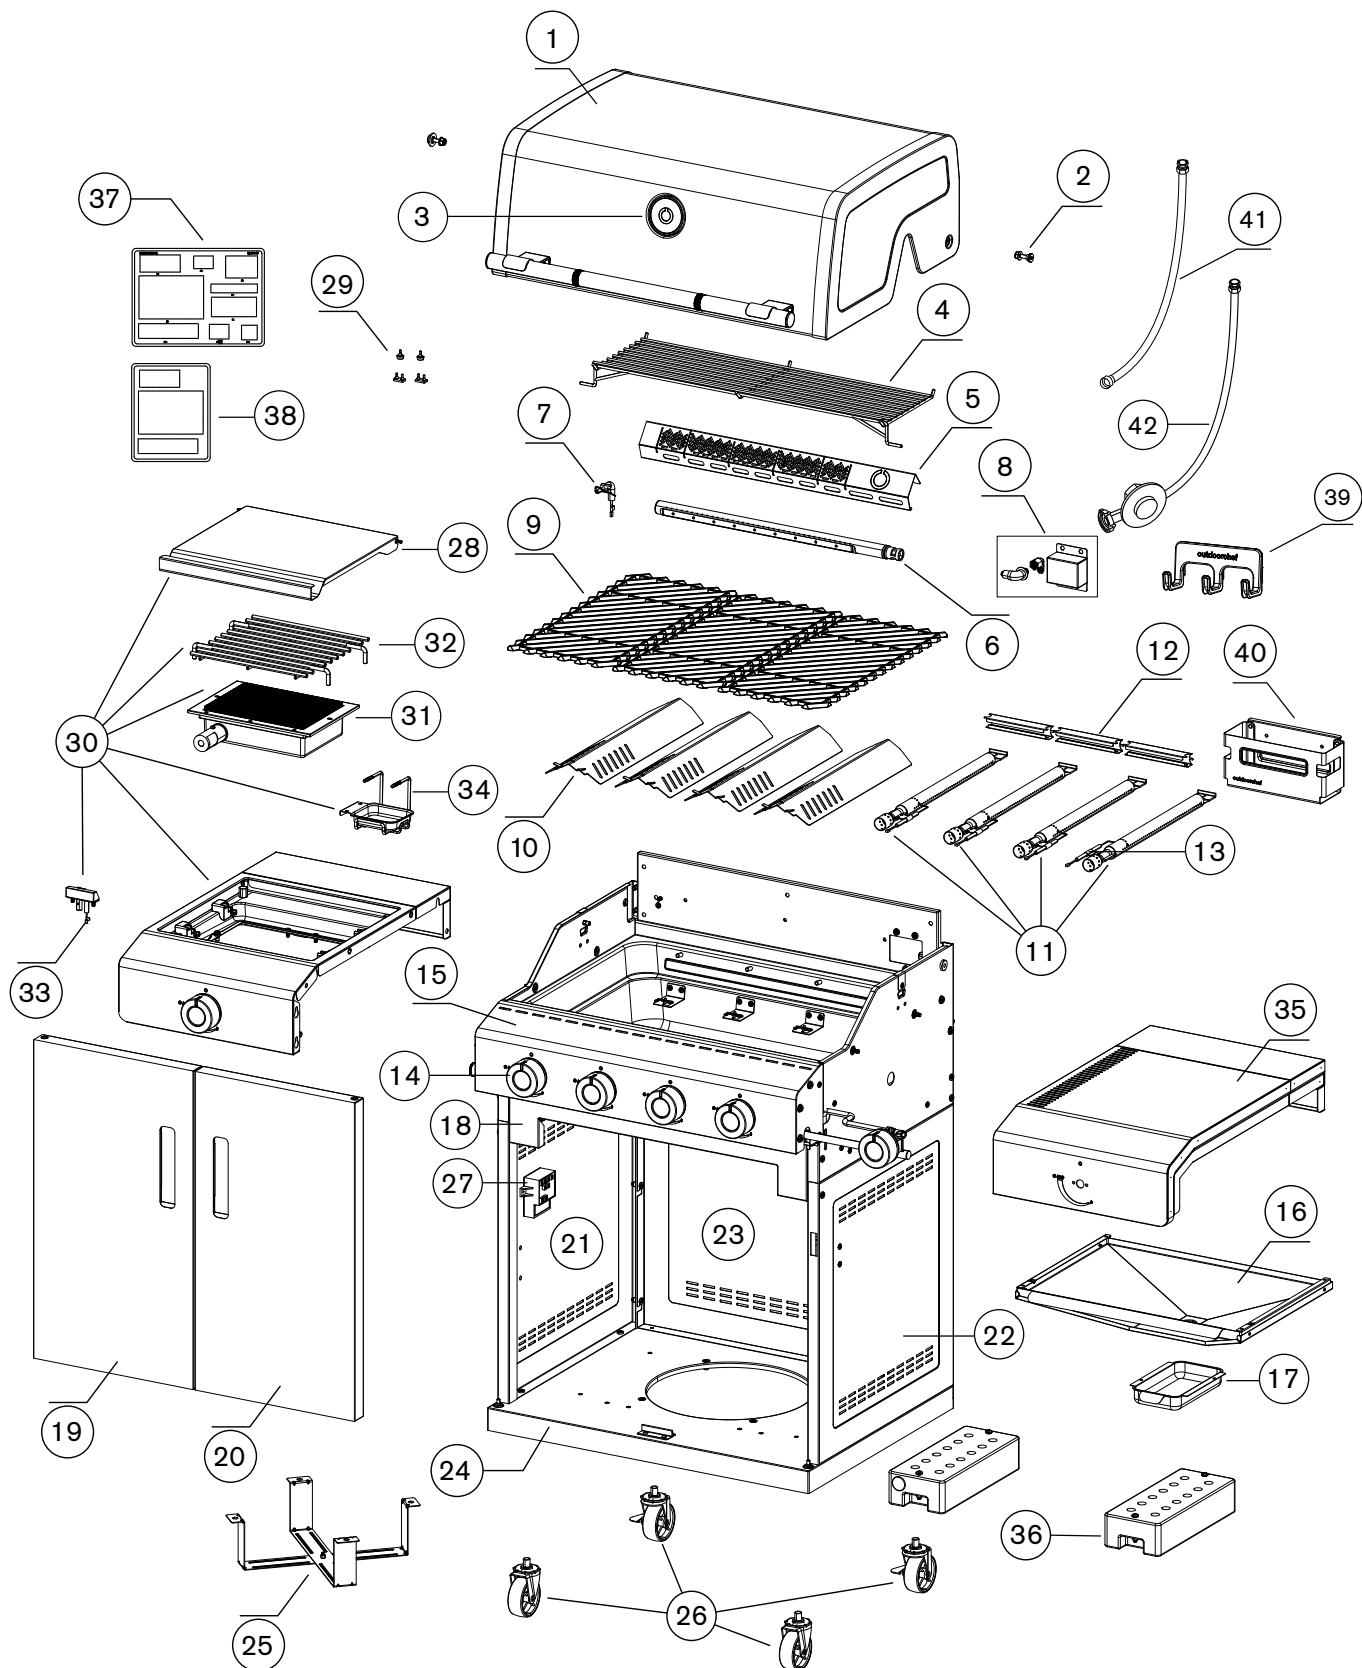

27.

28.

29.

SPAREPARTS			ERSATZTEIL-LISTE
Pos.	Art. Nr.	Description	Beschreibung
1	18.905.24	Lid comp. C-4B	Deckel kpl. C-4B
2	18.905.39	Lid Hinge set	Deckel Scharnier Set
3	18.850.34	Thermometer C-Line	Thermometer C-Line
4	18.325.60	Upper Grid C-4B	Warmhalterost C-4B
5	18.905.40	Rear burner cover set	Rückenbrenner Abdeckung Set
6	18.905.41	Rear Burner 50/30 set	Rückenbrenner Set 50/30 Set
7	18.905.43	Electrode RB set	Elektrode RB Set
8	18.905.44	Rear Burner holder set 50	Rückenbrenner Halter 50 Set
8	18.905.45	Rear Burner holder set 30	Rückenbrenner Halter 30 Set
9	18.325.66	Cast Iron cooking Grid B C-3&4B	Gusseisen Rost B C-3&4B
10	18.325.61	Flame tamer C-LINE	Flammenschutz C-LINE
11	18.905.27	Burner 50 set C-4B	Brenner 50 Set C-4B
11	18.905.28	Burner 30 set C-4B	Brenner 30 Set C-4B
12	18.905.25	Flame Bridge C-4B set	Flammenbrücke C-4B Set
13	18.905.84	Electrode MB set	Elektrode MB Set
14	18.905.26	Control knob set	Regulierknopf Set
15	18.905.29	Control panel C-435 RB 50	Bedienkonsole C-435 RB 50
15	18.905.30	Control panel C-435 RB 30	Bedienkonsole C-435 RB 30
16	18.905.32	Grease drawer comp. C-4B	Fettauffangblech kpl. C-4B
17	18.325.62	Grease pan C-4/3B	Fettauffangschale C-4/3B
18	18.905.33	Brace set C-4/2B	Strebe Set C-4/2B
19	18.905.46	Left door C-4/2B	Türe Links C-4B Set
20	18.905.47	Right door C-4B set	Türe Rechts C-4B Set
21	18.905.48	Left Panel C-Line set	Kastenwand links C-Line Set
22	18.905.49	Right Panel C-Line set	Kastenwand rechts C-Line Set
23	18.905.50	Back Panel C-4B set	Kastenrückwand C-4B Set
24	18.905.83	Bottom Plate C-2&4B set	Bodenplatte C-2&4B Set
25	18.905.52	Gas Bottle holder set	Gasflaschen Halterung Set
26	18.905.42	Caster set C-Line	Lenkrollen Set C-Line
27	18.341.68	Pulse Ignitor 6 outlet	Elektrozünder 6 Ausgänge
28	18.905.54	Cover side station set C-Line	Deckel Zusatzzone Set C-Line
29	18.905.55	Protection pin set C-Line	Schutzstift Set C-Line
30	18.905.56	Blazing zone comp. 50	Blazing Zone kpl. 50
30	18.905.57	Blazing zone comp. 30	Blazing Zone kpl. 30
31	18.905.58	Blazing Burner 50 C-Line set	Blazing Brenner 50 C-Line Set
31	18.905.59	Blazing Burner 30 C-Line set	Blazing Brenner 30 C-Line Set
32	18.420.78	Blazing Grid H-Line	Blazing Grillrost H-Line
33	18.905.60	Elec./pilot burner BZ C-Line set 50	Elek./Pilot Brenner BZ C-Line Set 50
33	18.905.61	Elec./pilot burner BZ C-Line set 30	Elek./Pilot Brenner BZ C-Line Set 30
34	18.905.62	Drip pan BZ set C-3&4B	Fettschale BZ Set C-3&4B
35	18.905.63	Side Tabel right set C-4B	Seitentisch rechts Set C-4B
36	18.905.85	Weight Block set empty	Gewicht set leer
37	18.379.85	Hardware set HEAT C-Line	Schraubenset HEAT C-Line
38	18.379.86	Tool set HEAT C-Line	Werkzeug Set HEAT C-Linie